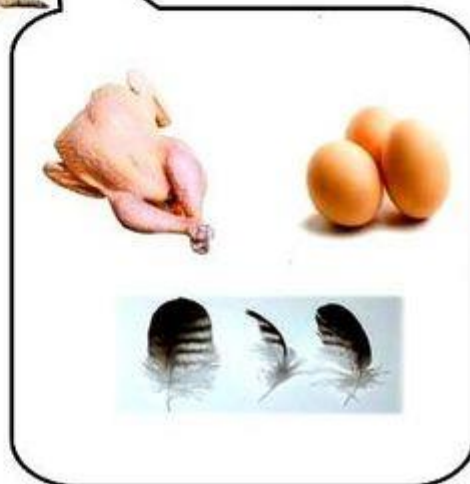

DOMÁCÍ ZVÍŘATA

KOHOUT – SLEPICE – KUŘE

BÝK – KRÁVA – TELE

PES – FENA – ŠTĚNĚ

PRASE – PRASNICE – SELE

KŮŇ – KLISNA – HŘÍBĚ

KOZEL – KOZA – KÜZLE

HOUSER – HUSA – HOUSE

KOCOUR – KOČKA – KOTĚ

BERAN – OVCE – JEHNĚ

KRÁLÍK – RAMLICE – KRÁLÍČEK

(můžeme používat i samice králíka, mládě králíka)

KAČER – KACHNA – KACHNĚ

KACHNA DOMÁCÍ

KACHNA DIVOKÁ