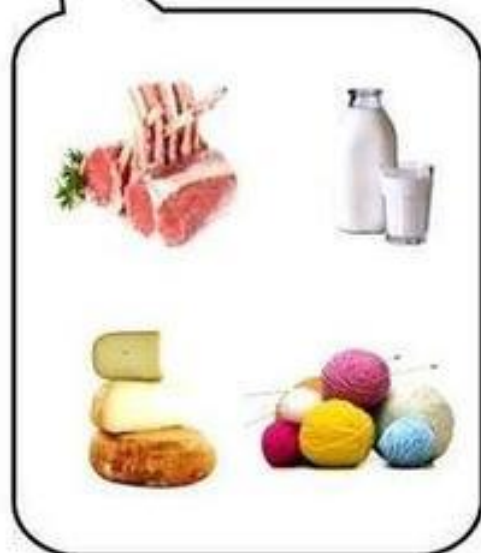

DOMÁCÍ ZVÍŘATA

KOHOUT – SLEPICE – KUŘE

BÝK – KRÁVA – TELE

PES – FENA – ŠTĚNĚ

PRASE – PRASNICE – SELE

KŮŇ – KLISNA – HŘÍBĚ

KOZEL – KOZA – KÜZLE

HOUSER – HUSA – HOUSE

KOCOUR – KOČKA – KOTĚ

BERAN – OVCE – JEHNĚ

KRÁLÍK – RAMLICE – KRÁLÍČEK

(můžeme používat i samice králíka, mládě králíka)

KAČER – KACHNA – KACHNĚ

KACHNA DOMÁCÍ

KACHNA DIVOKÁ