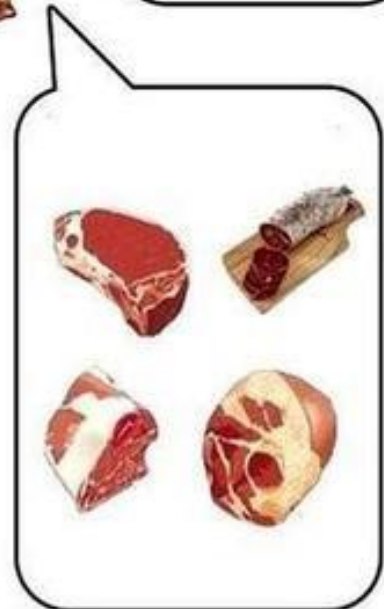

DOMÁCÍ ZVÍŘATA

KOHOUT – SLEPICE – KUŘE

BÝK – KRÁVA – TELE

PES – FENA – ŠTĚNĚ

PRASE – PRASNICE – SELE

KŮŇ – KLISNA – HŘÍBĚ

KOZEL – KOZA – KÜZLE

HOUSER – HUSA – HOUSE

KOCOUR – KOČKA – KOTĚ

BERAN – OVCE – JEHNĚ

KRÁLÍK – RAMLICE – KRÁLÍČEK

(můžeme používat i samice králíka, mládě králíka)

KAČER – KACHNA – KACHNĚ

KACHNA DOMÁCÍ

KACHNA DIVOKÁ