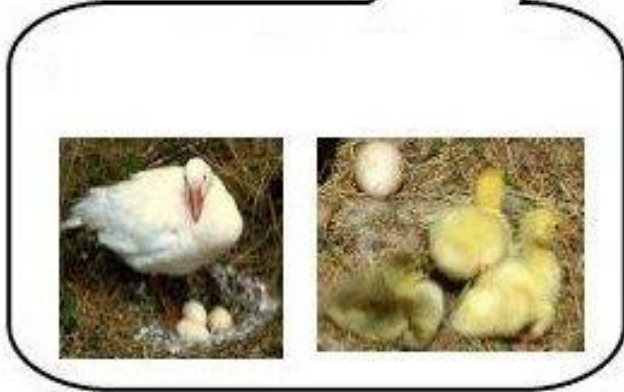

DOMÁCÍ ZVÍŘATA

KOHOUT – SLEPICE – KUŘE

BÝK – KRÁVA – TELE

PES – FENA – ŠTĚNĚ

PRASE – PRASNICE – SELE

KŮŇ – KLISNA – HŘÍBĚ

KOZEL – KOZA – KÜZLE

HOUSER – HUSA – HOUSE

KOCOUR – KOČKA – KOTĚ

BERAN – OVCE – JEHNĚ

KRÁLÍK – RAMLICE – KRÁLÍČEK

(můžeme používat i samice králíka, mládě králíka)

KAČER – KACHNA – KACHNĚ

KACHNA DOMÁCÍ

KACHNA DIVOKÁ